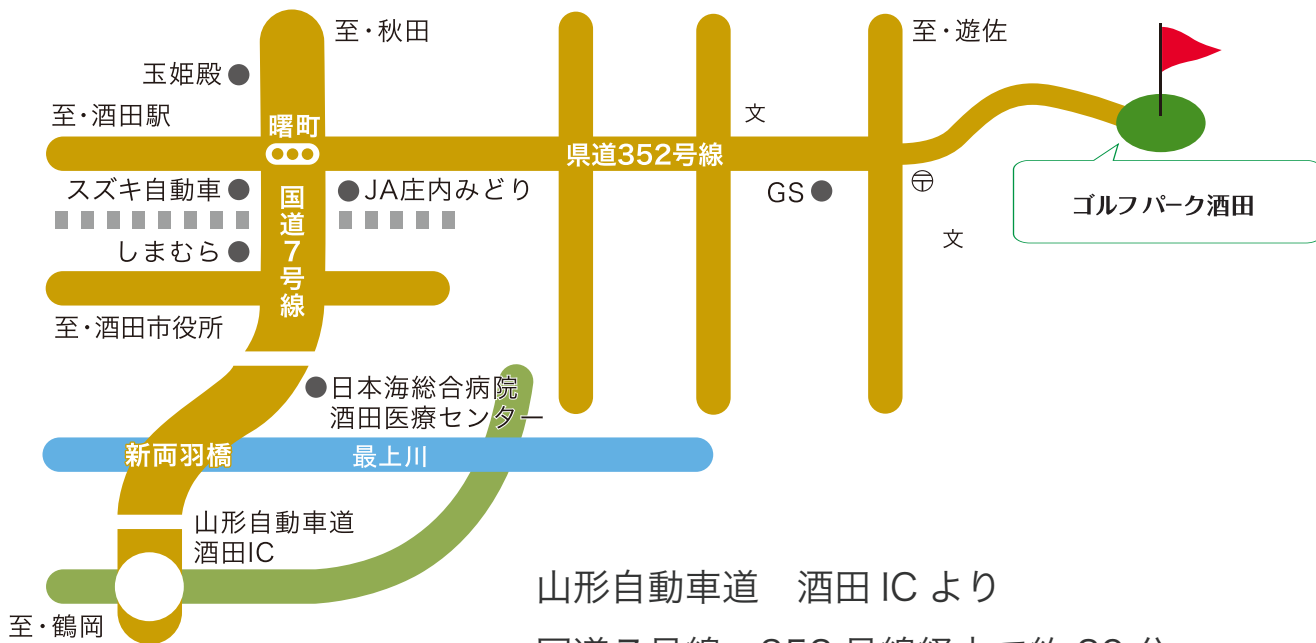

## ゴルフパーク酒田

〒998-0801 山形県酒田市北沢字鷹尾山1-6

Tel:0234-94-2211

山形自動車道 酒田 IC より  
国道7号線→352号線経由で約20分

お車で  
山形自動車道 酒田 IC より  
国道7号線→325号線経由で約20分。

電車で  
(東京方面より)  
山形新幹線 新庄駅から車で約50分。  
羽越本線 酒田駅から車で約25分。